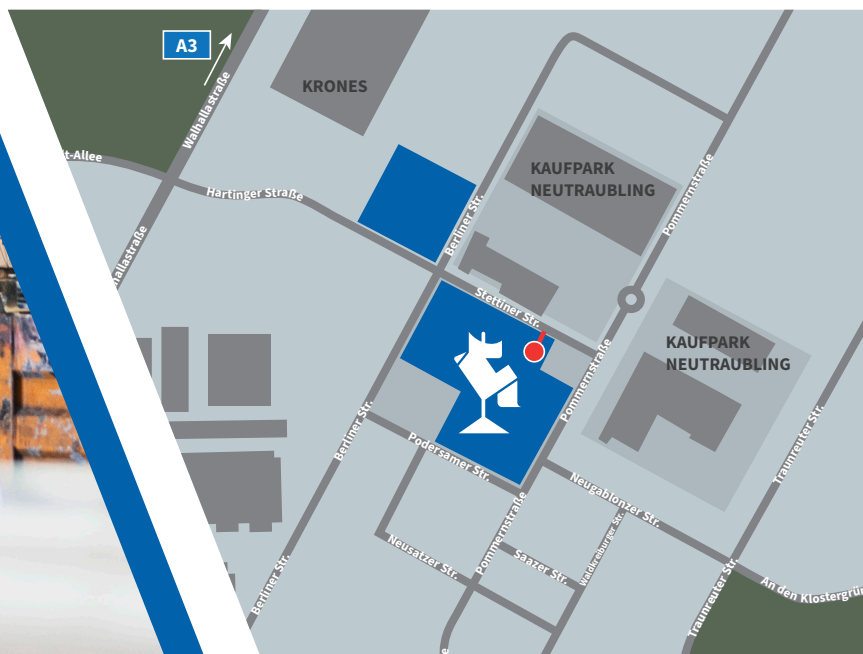

LEHMANN

Stück- und Kleinteilverzinken

KESSELMASSE FÜR STÜCKVERZINKEN

Zinkkessel: 7,00m x 1,60m x 3,20m

ÖFFNUNGSZEITEN

Mo – Do 07:00 – 16:30 Uhr

Fr 07:00 – 13:30 Uhr

(Abweichende Öffnungszeiten nach Vereinbarung möglich)

ANLIEFERUNG/ ABHOLUNG:

Stettiner Str. 6
93073 Neutraubling

Otto Lehmann GmbH

Berliner Str.21 | 93073 Neutraubling

☎ 09401 7860-94

✉ verzinkerei@otto-lehmann-gmbh.de