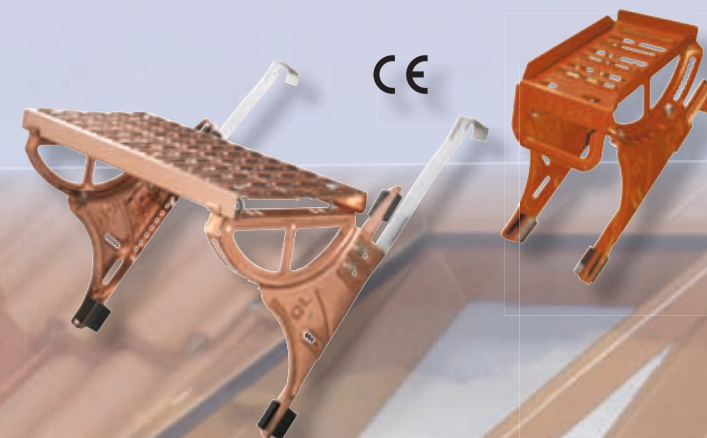

Dachbegehungssysteme

sind erforderlich, wenn Bereiche des Daches regelmäßig sicher erreichbar sein müssen.

Je nach Anforderungsprofil und rechtlichen Vorgaben haben Sie die Wahl zwischen Einzelritten, Trittflächen-Sets oder kompletten Laufrostanlagen.

Optisch und technisch perfekt - **auf jeden Fall aber sicher!**