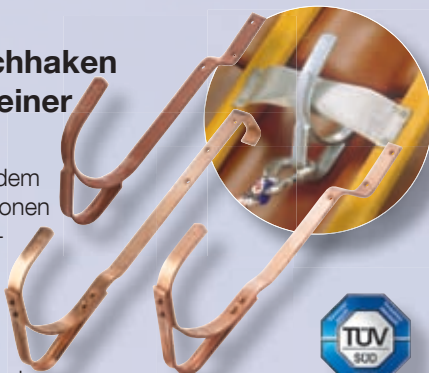

Otto Lehmann GmbH
Berliner Straße 21 · 93073 Neutraubling
Telefon: 09401 786-0
Telefax: 09401 786-47
www.otto-lehmann-gmbh.de
e-mail: info@otto-lehmann-gmbh.de

 **LEHMANN**

BAUARTIKEL · FEUERVERZINKUNG

Produkte für mehr Sicherheit am Dach

0409/war/ogbedach_fly_mehrspr.indd,7245007,2dt

Alles rund um die Sicherheit am Dach

Sicherheits-Dachhaken einschließlich seiner Befestigung

Die Sicherheit von auf dem Dach arbeitenden Personen gilt es besonders abzusichern.

Mit Sicherheits-Dachhaken, die plötzlich auftretende Lasten zuverlässig in die tragende Dachkonstruktion ableiten und abfangen.

Geprüft durch den TÜV SÜD und an konstruktiv relevanten Stellen besonders verstärkt.