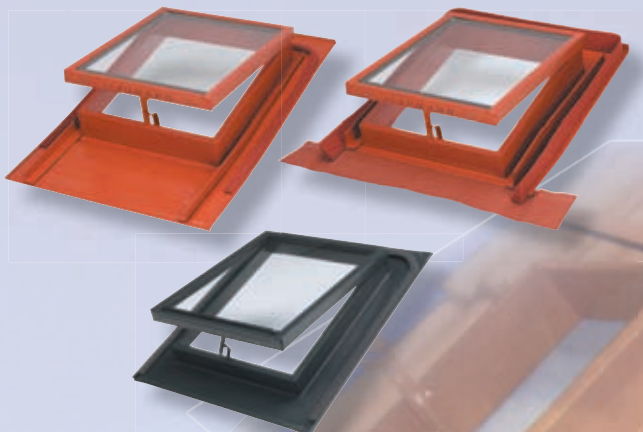

Schneefang mit System

Schneefanggitter sind überall dort erforderlich, wo durch herabstürzende Schnee- und Eismassen Gefahr für Leib und Leben besteht. Hier hilft nur der Einbau eines stabilen Schneefangsystems. Als besonders universell und praxisgerecht erweist sich hier das System von LEHMANN.

Mit den perfekt aufeinander abgestimmten Komponenten aus Träger- und Rückhaltesystem bietet es optimale Flexibilität für Einsatz und Optik.

Die **Trägersysteme** frei wählbar aus Metalldachplatten, Universalträgern zum Einhängen in die Dachlatten oder zum Anschrauben auf die Sparren. Für Blechdächer die Klemmvariante. Harmonische Optik bei einfacher Montage.

Bei den Systemen wählen Sie frei nach den Schneelagenanforderungen Ihrer Region.

Schneefanggitter-Systeme bei normalen Schneelagen, **Schneefangrohr-Systeme** bei stärkeren Schneelagen und **Gebirgs-Schneefang-Systeme** und Sonderlösungen bei Extremlagen.

Metalldachfenster

mit DIN-gerechtem Ausstiegsmaß für Belichtung, Lüftung und Ausstieg. Erhältlich für Biber, Dachziegel, Dachsteine, Schiefer, Wellprofile, Blech- und Pappdächer. Einfachste Montage und größtmögliche Anwendungseffizienz.